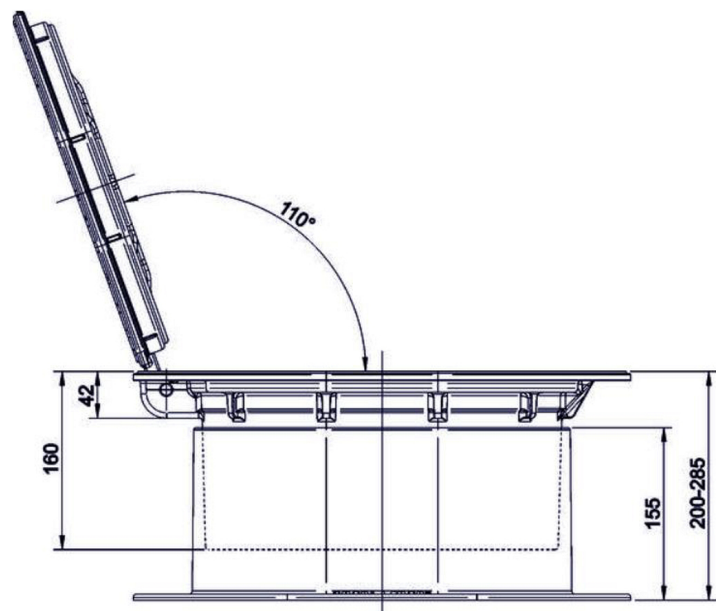

INTEREX-WAGA.HU

KVH01 - ÖNSZINTEZŐ CSAPSZEKRÉNY

TŰZCSAPHOZ

D400

Működési mód

Teleszkópos, önszintező

Cikkszám	Terhelési osztály	Beépítési magasság (mm)	Súly (kg)	Csomagolási egység (db/raklap)
3--CS-KVH01	D400	200-285	24	30