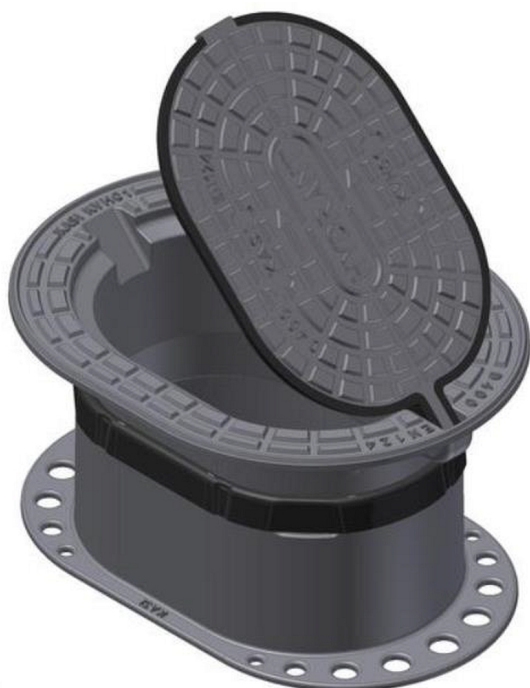

INTEREX-WAGA.HU

KVH01 - ÖNSZINTEZŐ CSAPSZEKRÉNY

TŰZCSAPHOZ

D400

Működési mód

Teleszkópos, önszintező

Cikkszám	Terhelési osztály	Beépítési magasság (mm)	Súly (kg)	Csomagolási egység (db/raklap)
3--CS-KVH01	D400	200-285	24	30