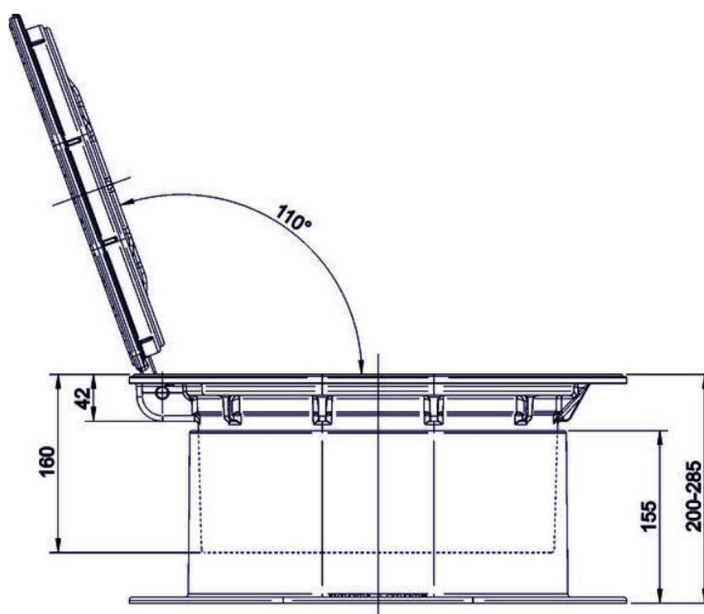

INTEREX-WAGA.HU

KVH01 - ÖNSZINTEZŐ CSAPSZEKRÉNY

TŰZCSAPHOZ

D400

Működési mód

Teleszkópos, önszintező

Cikkszám	Terhelési osztály	Beépítési magasság (mm)	Súly (kg)	Csomagolási egység (db/raklap)
3--CS-KVH01	D400	200-285	24	30