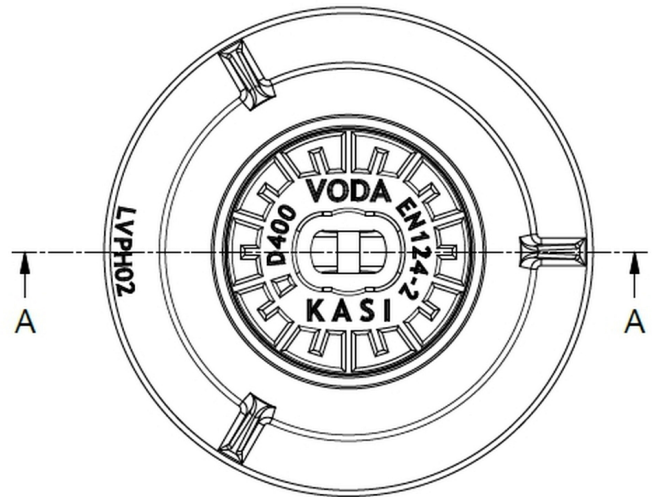

# KVPH1VKA - FIX CSAPSZEKRÉNY

HÁZI BEKÖTÉSHEZ

D400