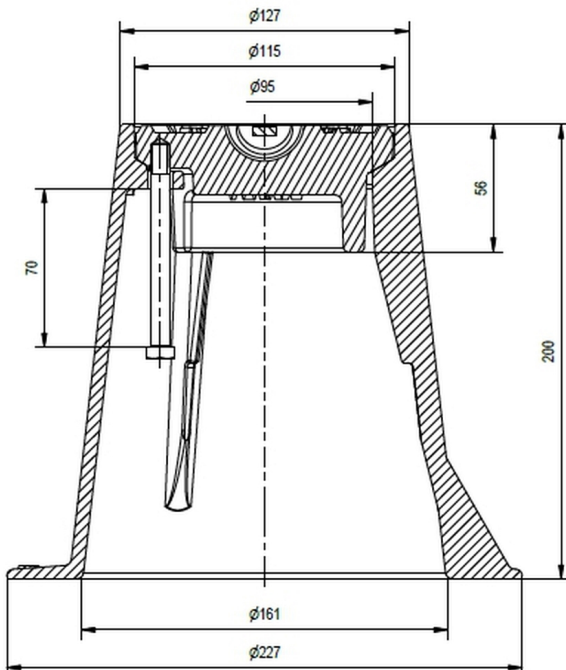

# KVPH1VKA - FIX CSAPSZEKRÉNY

HÁZI BEKÖTÉSHEZ

D400