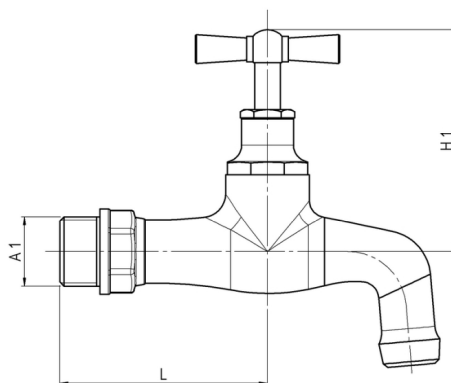

INTEREX-WAGA KFT.

8000 SZÉKESFEHÉRVÁR, SÁRKERESZTÚRI ÚT 14/B
INFO@INTEREX-WAGA.HU

TELEFONSZÁMAINK:

+36 22 503 426 | +36 22 503 427
+36 22 500 051 | +36 22 500 052

NYITVATARTÁSI IDŐ:

HÉTFŐ - CSÜTÖRTÖK: 7:30 - 16:00
PÉNTEK: 7:30 - 14:30

INTEREX-WAGA.HU

KERTI CSAP

Fő tulajdonságok

Felhasználási terület

Ivóvíz

Mérettartomány

1/2"-3/4"

Külső menet

EN ISO 228/1

Test

Sárgaréz

Javasolt beépítés

<https://interex-waga.hu/greiner-szerelés>