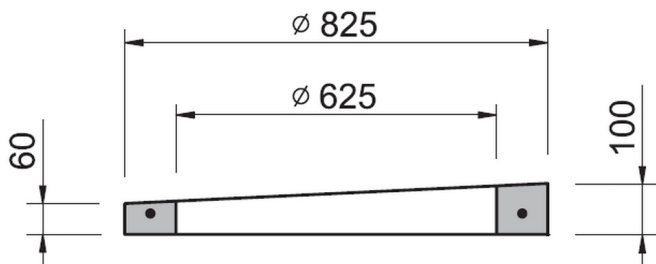

INTEREX-WAGA KFT.

8000 SZÉKESFEHÉRVÁR, SÁRKERESZTÚRI ÚT 14/B
INFO@INTEREX-WAGA.HU

TELEFONSZÁMAINK:

+36 22 503 426 | +36 22 503 427
+36 22 500 051 | +36 22 500 052

NYITVATARTÁSI IDŐ:

HÉTFŐ - CSÜTÖRTÖK: 7:30 - 16:00
PÉNTEK: 7:30 - 14:30

INTEREX-WAGA.HU

BETON SZINTEZŐGYŰRŰ

Fő tulajdonságok

Anyag

Vasalt beton

Nyomószilárdsági osztály

C35/45

Szabvány

DIN 4034