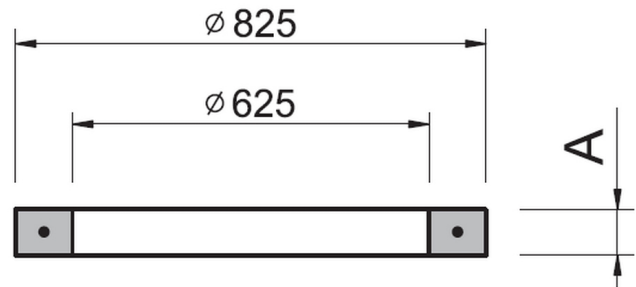

INTEREX-WAGA KFT.

8000 SZÉKESFEHÉRVÁR, SÁRKERESZTÚRI ÚT 14/B
INFO@INTEREX-WAGA.HU

TELEFONSZÁMAINK:

+36 22 503 426 | +36 22 503 427
+36 22 500 051 | +36 22 500 052

NYITVATARTÁSI IDŐ:

HÉTFŐ - CSÜTÖRTÖK: 7:30 - 16:00
PÉNTEK: 7:30 - 14:30

INTEREX-WAGA.HU

BETON SZINTEZŐGYŰRŰ

Fő tulajdonságok

Anyag

Vasalt beton

Nyomószilárdsági osztály

C35/45

Szabvány

DIN 4034