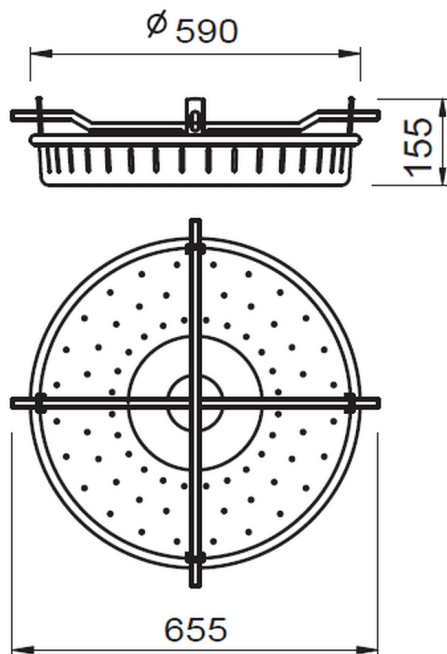

INTEREX-WAGA.HU

SZENNYFOGÓ TÁLCA

NEHÉZ KIVITEL

ULT

Fő tulajdonságok

Anyag

Horganyzott acél

Szabvány