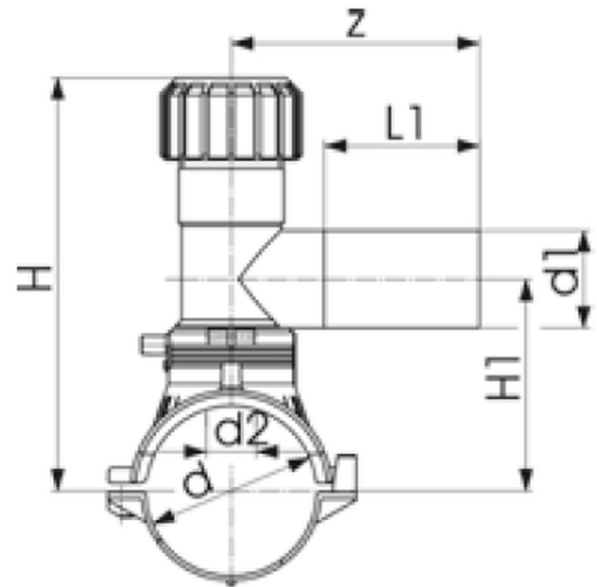

EF NYOMÁS ALATTI MEGFÚRÓ IDOM

360°-BAN ELFORGATHATÓ FEJ

d63 - d400

L = hossz méret

Fő tulajdonságok

Mérettartomány

d63 - d400

Anyaga

PE100 SDR11

Nyomásosztály

- Víz 16 bar
- Gáz 10 bar

Tulajdonságok

- Beépített megfúróval, nyomás alatti megfúráshoz
- Alsó rögzítő bilincssel

- 4 mm-es csatlakozók
- Hegesztési nyomást jelző stift
- Hosszú leágazás
- A lezáró kupak O-gyűrűvel tömítve
- d355 és d400 csöveknél csak SDR17 vagy annál kisebb falvastagságnál alkalmazható