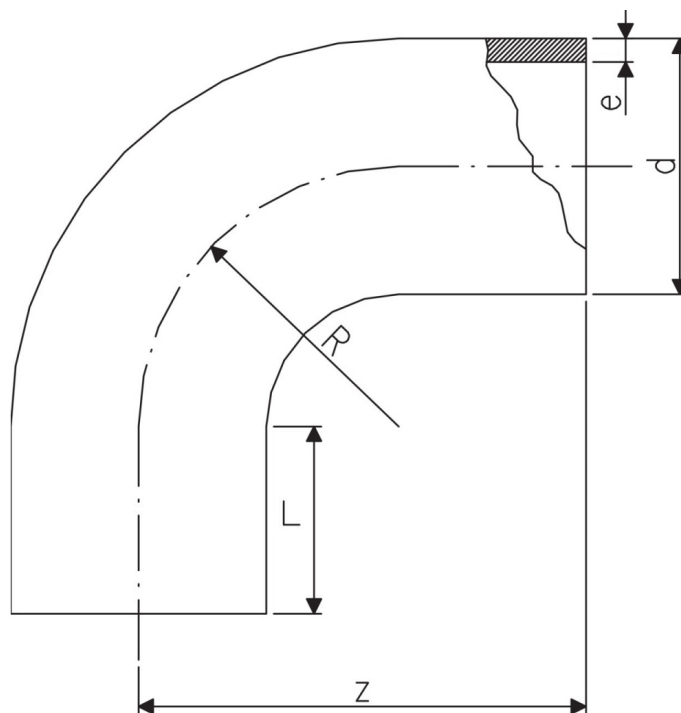

ÍV 90°

HOSSZÚ

d32 - d900

Fő tulajdonságok

Mérettartomány

d32 - d900

Anyaga

PE100 SDR11

Nyomásosztály

- Víz 16 bar (d32 - d900)
- Gáz 10 bar (d32 - d315)

Tulajdonságok

- Fröccsöntött termék: d32 - d315
- Varrat nélküli csőből készül: d355 - d900