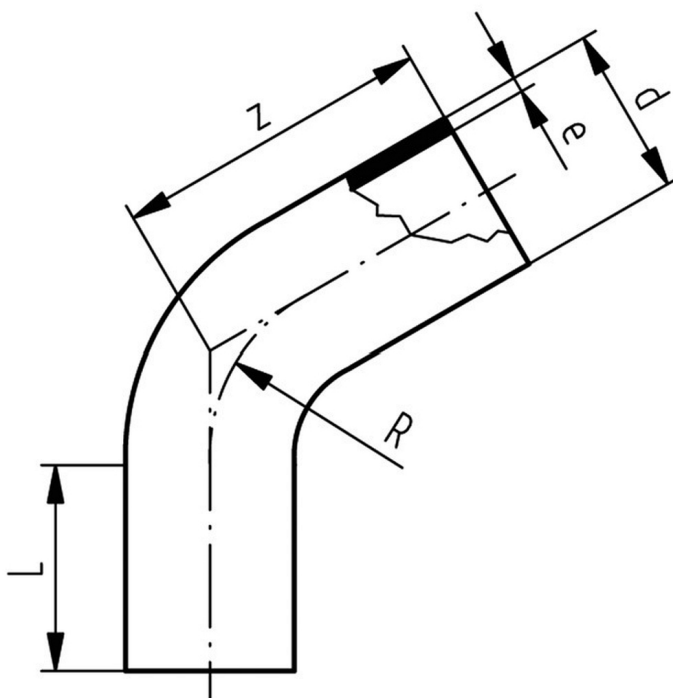

## ÍV 60°

HOSSZÚ

d32 - d900

#### **Tulajdonságok**

Varrat nélküli csőből készül

d (mm)	Cikkszám	Súly (kg)	Méreték (mm)			
			R	L	z	e
32	076753071008000	0,070	48	80	128	2,9
40	076753071009000	0,120	60	80	135	3,7
50	076753071010000	0,240	75	100	158	4,6
63	076753071011000	0,420	95	100	173	5,8
75	076753071012000	0,600	113	100	182	6,8
90	076753071013000	0,900	135	100	193	8,2
110	076753071014000	1,780	165	150	270	10,0
125	076753071015000	2,500	188	150	283	11,4
140	076753071016000	2,700	210	150	296	12,7
160	076753071017000	4,574	240	150	313	14,6
180	076753071018000	4,900	270	150	330	16,4
200	076753071019000	6,400	300	150	348	18,2
225	076753071020000	8,600	338	150	370	20,5
250	076753071021000	14,500	375	250	500	22,7
280	076753071022000	19,100	420	250	530	25,4
315	076753071023000	25,600	473	250	612	28,6
355	076753071024000	41,700	533	300	690	32,3
400	076753071025000	55,800	600	300	730	36,4
450	076753071026000	76,000	675	300	780	40,9
500	076753071027000	104,600	750	350	880	45,5
560	076753071028000	139,500	840	350	930	50,9
630	076753071029000	188,500	945	350	1000	57,3
710	076753071030000	305,000	1065	400	900	64,5
800	076753071031000	385,300	1200	400	950	72,6
900	076753071032000	600,000	1350	400	1150	81,8