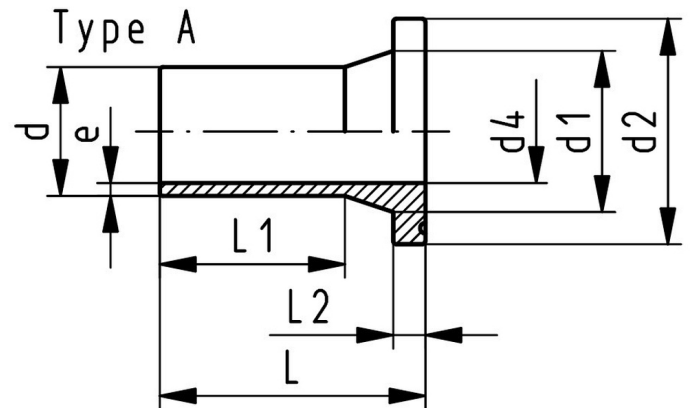

# ADAPTOR (HEGTOLDAT)

HOSSZÚ

d20 - d800

### Mérettartomány

d20 - d800

## Tulajdonságok

- Tompa és elektrofúziós hegesztéshez
- Profiltömítés: d20 - d800 NBR, EPDM, FKM
- Lapos tömítés: d20 - d315 EPDM, FKM

d (mm)	DN (mm)	Cikkszám	Súly (kg)	Méreték (mm)								Type
				d1	d2	d3	d4	L	L1	L2	e	
20	15	076753800006000	0,022	27	45		16	85,0	41,0	7	1,9	A
25	20	076753801007000	0,037	33	58		20	90,5	62,0	9	2,3	A
32	25	076753801008000	0,056	40	68		26	91,5	61,0	10	3,0	A
40	32	076753801009000	0,081	50	78		32	94,5	61,5	11	3,7	A
50	40	076753801010000	0,119	61	88		40	90,0	62,0	12	4,6	A
63	50	076753801011000	0,187	75	102		51	98,0	69,0	14	5,8	A
75	65	076753801012000	0,314	89	122	66	61	125,0	89,0	16	6,8	B
90	80	076753801013000	0,471	105	138	78	73	140,0	103,0	17	8,2	B
110	100	076753801014000	0,718	125	158	100	90	160,0	114,0	18	10,0	B
125	100	076753801015000	0,883	132	158	114	102	170,0	125,0	25	11,4	B
140	125	076753801016000	1,348	155	188	127	114	200,0	147,0	25	12,7	B
160	150	076753801017000	1,718	175	212	151	130	200,0	147,0	25	14,6	B
180	150	076753801018000	2,035	183	212	158	147	200,0	170,0	30	16,4	B
200	200	076753801019000	2,899	232	268	203	163	200,0	128,0	32	18,2	B
225	200	076753801020000	3,208	235	268	210	184	200,0	138,0	32	20,5	B
250	250	076753801001000	4,800	285	320	252	202	220,0	129,0	35	22,7	B
280	250	076753800902000	4,925	291	320	265	229	231,0	150,0	35	25,4	B
315	300	076753800903000	7,135	335	370	300	257	239,0	162,0	35	28,6	B
355	350	076753800224000	10,400	373	430	342	284	267,0	170,0	40	32,0	B
400	400	076753800905000	14,500	427	482	387	320	292,0	185,0	46	36,0	B
450	500	076753800226000	23,700	514	585	400	360	330,0	205,0	60	41,0	B
500	500	076753800907000	27,100	530	585	442	400	351,0	220,0	60	46,0	B
560	600	076753800228000	39,260	616	685	490	458	370,0	240,0	60	50,9	B
630	600	076753800229000	44,260	644	685	545	515	390,0	260,0	60	57,0	B
710	700	076753800030000	56,379	737	800		581	400,0	280,0	60	64,5	A
800	800	076753800033000	72,636	840	905		652	400,0	280,0	65	74,0	A