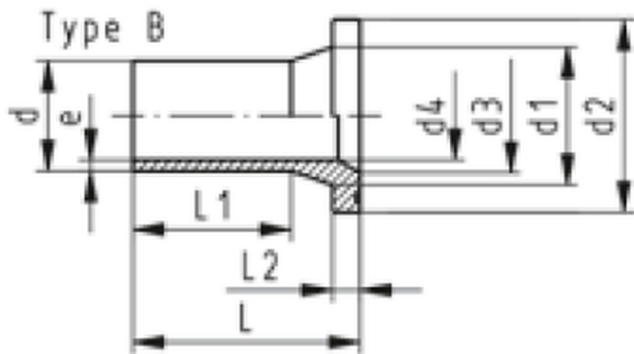

ADAPTOR (HEGTOLDAT)

HOSSZÚ

d20 - d800

Fő tulajdonságok

Mérettartomány

d20 - d800

Anyaga

PE100 SDR11

Nyomásosztály

- Víz 16 bar
- Gáz 10 bar

Tulajdonságok

- Tompa és elektrofúziós hegesztéshez
- Profiltömítés: d20 - d800 NBR, EPDM, FKM
- Lapos tömítés: d20 - d315 EPDM, FKM

d (mm)	DN (mm)	Cikkszám	Súly (kg)	Méreték (mm)								Type
				d1	d2	d3	d4	L	L1	L2	e	
20	15	076753800006000	0,022	27	45		16	85,0	41,0	7	1,9	A
25	20	076753801007000	0,037	33	58		20	90,5	62,0	9	2,3	A
32	25	076753801008000	0,056	40	68		26	91,5	61,0	10	3,0	A
40	32	076753801009000	0,081	50	78		32	94,5	61,5	11	3,7	A
50	40	076753801010000	0,119	61	88		40	90,0	62,0	12	4,6	A
63	50	076753801011000	0,187	75	102		51	98,0	69,0	14	5,8	A
75	65	076753801012000	0,314	89	122	66	61	125,0	89,0	16	6,8	B
90	80	076753801013000	0,471	105	138	78	73	140,0	103,0	17	8,2	B
110	100	076753801014000	0,718	125	158	100	90	160,0	114,0	18	10,0	B
125	100	076753801015000	0,883	132	158	114	102	170,0	125,0	25	11,4	B
140	125	076753801016000	1,348	155	188	127	114	200,0	147,0	25	12,7	B
160	150	076753801017000	1,718	175	212	151	130	200,0	147,0	25	14,6	B
180	150	076753801018000	2,035	183	212	158	147	200,0	170,0	30	16,4	B
200	200	076753801019000	2,899	232	268	203	163	200,0	128,0	32	18,2	B
225	200	076753801020000	3,208	235	268	210	184	200,0	138,0	32	20,5	B
250	250	076753801001000	4,800	285	320	252	202	220,0	129,0	35	22,7	B
280	250	076753800902000	4,925	291	320	265	229	231,0	150,0	35	25,4	B
315	300	076753800903000	7,135	335	370	300	257	239,0	162,0	35	28,6	B
355	350	076753800224000	10,400	373	430	342	284	267,0	170,0	40	32,0	B
400	400	076753800905000	14,500	427	482	387	320	292,0	185,0	46	36,0	B
450	500	076753800226000	23,700	514	585	400	360	330,0	205,0	60	41,0	B
500	500	076753800907000	27,100	530	585	442	400	351,0	220,0	60	46,0	B
560	600	076753800228000	39,260	616	685	490	458	370,0	240,0	60	50,9	B
630	600	076753800229000	44,260	644	685	545	515	390,0	260,0	60	57,0	B
710	700	076753800030000	56,379	737	800		581	400,0	280,0	60	64,5	A
800	800	076753800033000	72,636	840	905		652	400,0	280,0	65	74,0	A