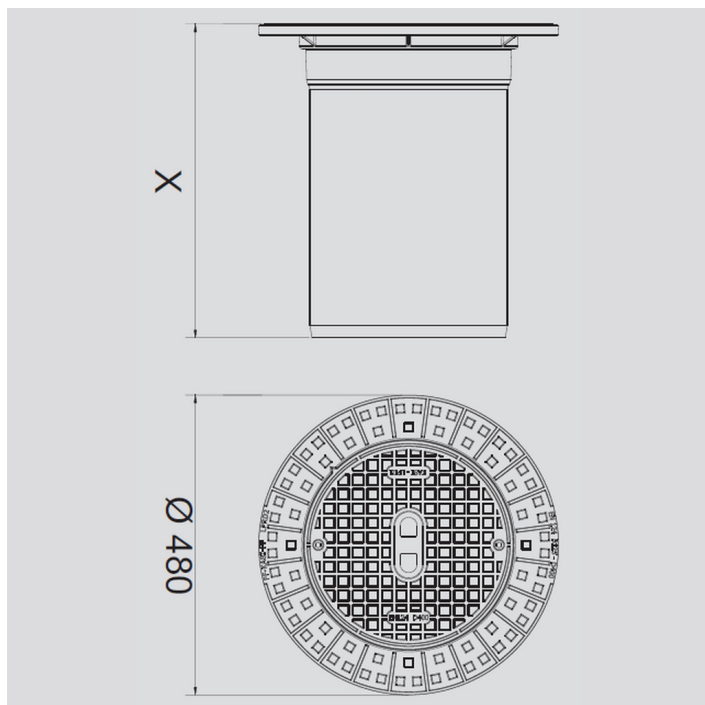

# KPD1\_KERÉK TISZTÍTÓNYÍLÁS-FEDÉL

d=315 MŰANYAG CSŐRE

D400